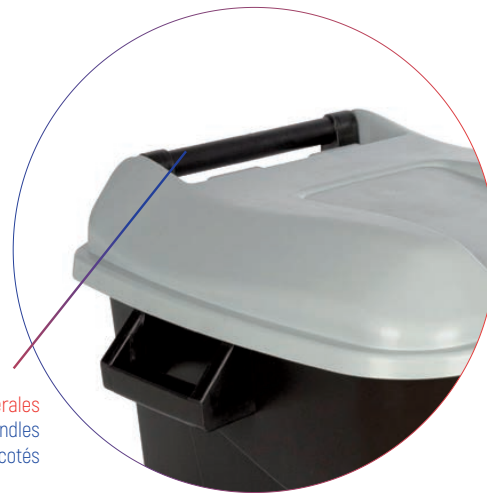

Mod. 120P

MODELO Model / Modèle	120	120P
CÓDIGO Code / Code	■ 422027 ■ 422034 ■ 422003 ■ 422010 ■ 422102 ■ 442070 ■ 422232	■ 423024 ■ 423031 ■ 423000 ■ 423017 ■ 423109 ■ 423239
MEDIDAS Sizes / Mesures	600 x 568 x 886 mm	600 x 568 x 886 mm
CAPACIDAD Capacity / Capacité	120 L	120 L
MATERIAL Material / Matériau	PP	PP
EMBALAJE Packing Emballage	UNIDADES Units Unités	
	3	3