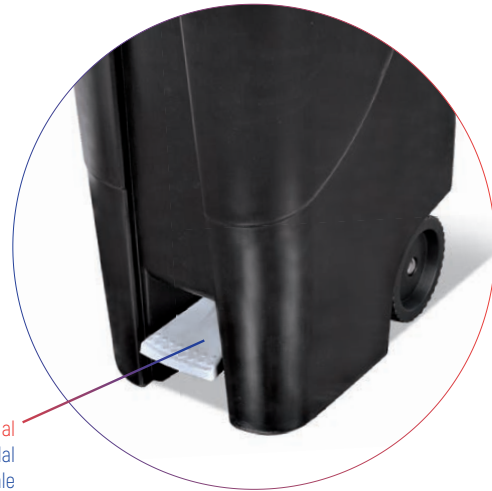

Personalizable
Customizable
Personnalisable

Apertura por pedal
Opens by pedal
Ouverture avec pédale

Mod. 80P

MODELO Model / Modèle	80	80P
CÓDIGO Code / Code	<ul style="list-style-type: none"> ■ 432026 ■ 432033 ■ 432002 ■ 432019 	<ul style="list-style-type: none"> ■ 433023 ■ 433030 ■ 433009 ■ 433016
MEDIDAS Sizes / Mesures	400 x 575 x 785 mm	400 x 575 x 785 mm
CAPACIDAD Capacity / Capacité	80 L	80 L
MATERIAL Material / Matériau	PP	PP
EMBALAJE Packing Emballage	UNIDADES Units Unités	
	3	3